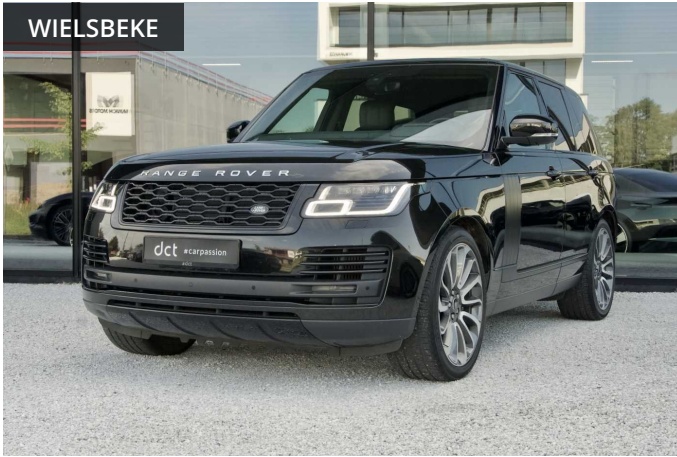

LAND ROVER RANGE ROVER

4.4 V8 VOGUE LICHTE VRACHT PANORAMATOWBAR ACC

€ 82.900

Besuchen Sie dieses Auto unter DCT Wielsbeke

WIELSBEKE

Ooigemstraat 6

T +32 56 44 33 33

wielsbeke@dct.be

BTW BE 0479 929 967

SPEZIFIKATIONEN

Hersteller	Land Rover
Modell	Range Rover
Erstzulassung	03/2020
Kilometerstand	71.802 km
Kraftstoffart	Diesel
Motorleistung (kW/Pk)	250 kW / 339 Pk
Hubraum	4367 cc
CO2-Emissionen	244 g/km
Übertragung	Automatik (8)
Körperstil	Geländewagen/SUV
Farbe	Schwarz metallic
Mehrwertsteuerfrei	Ja
Preis	€ 82.900