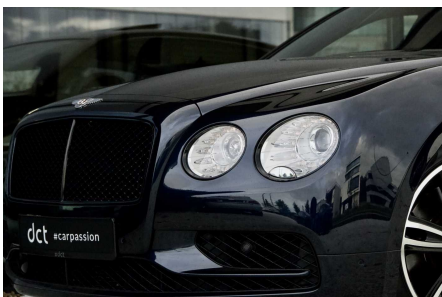

**BENTLEY FLYING SPUR V8 S**

4.0 MULLINER 21" WHEELS BLACKPACK ACC DAB

€ 99.900

**Besuchen Sie dieses Auto unter DCT Wielsbeke**

**WIELSBEKE**

Ooigemstraat 6

T +32 56 44 33 33

[wielsbeke@dct.be](mailto:wielsbeke@dct.be)

## SPEZIFIKATIONEN

<b>Hersteller</b>	Bentley
<b>Modell</b>	Flying Spur V8 S
<b>Erstzulassung</b>	06/2017
<b>Kilometerstand</b>	46.242 km
<b>Kraftstoffart</b>	Benzin
<b>Motorleistung (kW/Pk)</b>	388 kW / 527 Pk
<b>Hubraum</b>	3993 cc
<b>CO2-Emissionen</b>	254 g/km
<b>Übertragung</b>	Automatik (8)
<b>Körperstil</b>	Limousine
<b>Farbe</b>	Blau metallic
<b>Mehrwertsteuerfrei</b>	Nein
<b>Preis</b>	€ 99.900