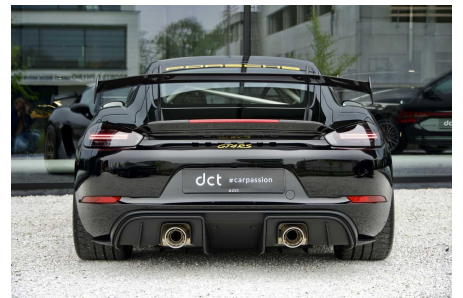

PORSCHE CAYMAN

GT4 RS WEISSACH CERAMIC LIFTING STITCHING BOSE

€ 199.900

Besuchen Sie dieses Auto unter DCT Wielsbeke

WIELSBEKE

Ooigemstraat 6  
T +32 56 44 33 33  
[wielsbeke@dct.be](mailto:wielsbeke@dct.be)  
BTW BE 0479 929 967

## SPEZIFIKATIONEN

|                              |                  |
|------------------------------|------------------|
| <b>Hersteller</b>            | Porsche          |
| <b>Modell</b>                | Cayman           |
| <b>Erstzulassung</b>         | 02/2023          |
| <b>Kilometerstand</b>        | 1.493 km         |
| <b>Kraftstoffart</b>         | Benzin           |
| <b>Motorleistung (kW/Pk)</b> | 368 kW / 500 Pk  |
| <b>Hubraum</b>               | 3996 cc          |
| <b>Übertragung</b>           | Automatik        |
| <b>Körperstil</b>            | Sportwagen       |
| <b>Farbe</b>                 | Schwarz metallic |
| <b>Mehrwertsteuerfrei</b>    | Ja               |
| <b>Preis</b>                 | € 199.900        |