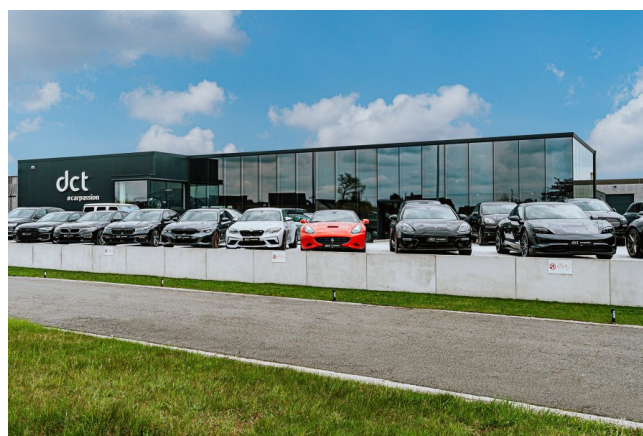

**BENTLEY CONTINENTAL GTC**

W12 FIRST ONWER \*\*42466KM\*\*

€ 84.900

Visit this car at DCT Maldegem

**MALDEGEM**

Industrielaan 9a

T +32 50 39 39 50

[maldegem@dct.be](mailto:maldegem@dct.be)