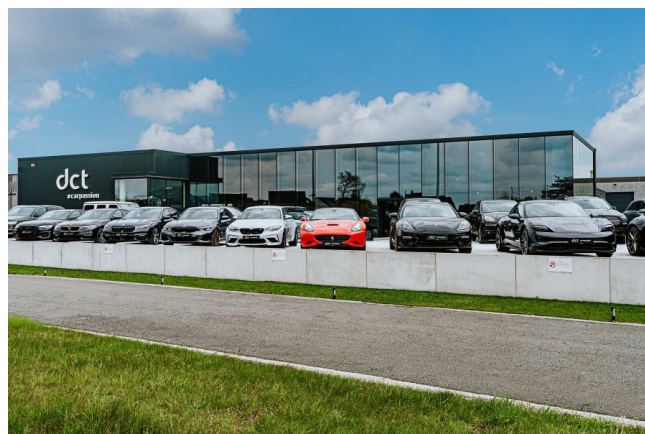

AUDI RS6

PERFORMANCE RS DESIGN PLUS 22'ALU B&O LASER

€ 144.900

Visit this car at DCT Maldegem

MALDEGEM

Industrielaan 9a  
T +32 50 39 39 50  
[maldegem@dct.be](mailto:maldegem@dct.be)  
BTW BE 0847 915 701