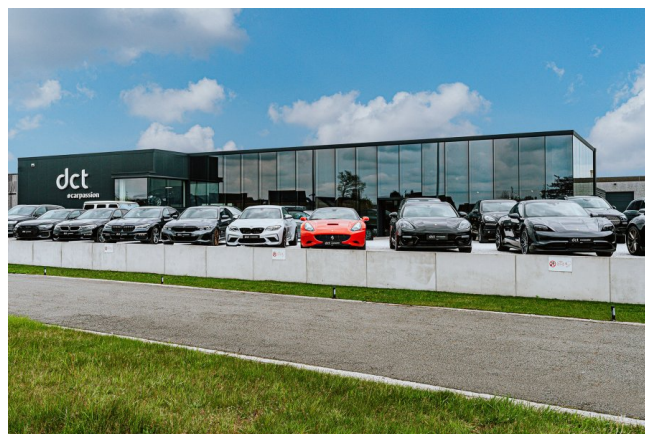

PORSCHE MACAN

2,0 PANO SPORTEXHAUST 21'ALU 14WAY MEMORY

€ 44.900

Visitez cette voiture à DCT Maldegem

MALDEGEM

Industrielaan 9a
T +32 50 39 39 50
maldegem@dct.be
BTW BE 0847 915 701

CARACTÉRISTIQUES

Fabricant	Porsche
Modèle	Macan
Première immatriculation	07/2018
Kilométrage	62.652 km
Type de carburant	Essence
La puissance du moteur (kW/Pk)	185 kW / 251 Pk
Cylindrée	1984 cc
émissions de CO2	168 g/km
Transmission	Automatique (7)
Style corporel	SUV
Couleur	Bleu peinture métallisée
Exonération de la TVA	Non
Prix	€ 44.900

Souhaitez-vous cette voiture dans une couleur ou une configuration différente? Faites-le nous savoir et nous chercherons le bon match!

POINTS FORTS

- BELGIAN CAR / 1 OWNER
 - PORSCHE SERVICE HISTORY
 -
 - BLUE / BLACK LEATHER
 -
 - SPORT EXHAUST
 - PANORAMIC ROOF
 - PASM
 - ACTIVE LANE ASSIST
 - NAVIGATON
 - 21" ALLOY WHEELS
 - REARVIEW CAMERA
 - ELECTRICAL BOOT
 - Heated Front Seats
 - AUTOMATIC CLIMATE CONTROL
 - CRUISE CONTROL
 - BI-XENON HEADLIGHTS
 - 14-WAY ELECTRICAL SEATS
 - MEMORY PACK
 - MIRROR PACK
 - LEATHER STEERING WHEEL
- PRIVATE CAR VAT NOT REFUNDABLE