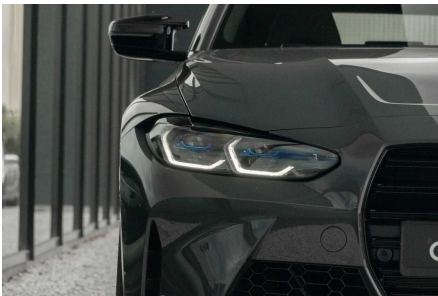

## BMW M3 TOURING

XDRIVE COMPETITION CARBON H&K 360°

€ 109.900

Visitez cette voiture à DCT Wielsbeke