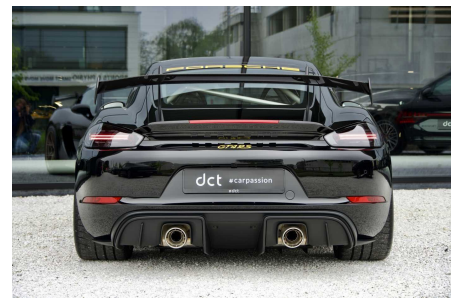

PORSCHE CAYMAN

GT4 RS WEISSACH CERAMIC LIFTING STITCHING BOSE

€ 199.900

Visitez cette voiture à DCT Wielsbeke

WIELSBEKE

Ooigemstraat 6

T +32 56 44 33 33

[wielsbeke@dct.be](mailto:wielsbeke@dct.be)

## CARACTÉRISTIQUES

Fabricant	Porsche
Modèle	Cayman
Première immatriculation	02/2023
Kilométrage	1.493 km
Type de carburant	Essence
La puissance du moteur (kW/Pk)	368 kW / 500 Pk
Cylindrée	3996 cc
Transmission	Automatique
Style corporel	Coupé sport
Couleur	Noir peinture métallisée
Exonération de la TVA	Oui
Prix	€ 199.900