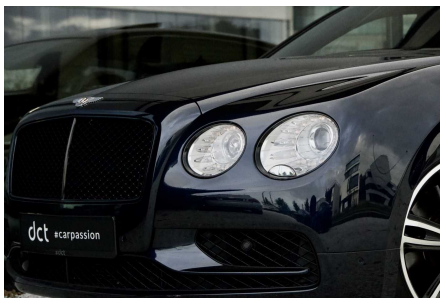

BENTLEY FLYING SPUR V8 S

4.0 MULLINER 21" WHEELS BLACKPACK ACC DAB

€ 89.900

Visitez cette voiture à DCT Wielsbeke

WIELSBEKE

Ooigemstraat 6

T +32 56 44 33 33

wielsbeke@dct.be

BTW BE 0479 929 967

CARACTÉRISTIQUES

Fabricant	Bentley
Modèle	Flying Spur V8 S
Première immatriculation	06/2017
Kilométrage	46.262 km
Type de carburant	Essence
La puissance du moteur (kW/Pk)	388 kW / 527 Pk
Cylindrée	3993 cc
émissions de CO2	254 g/km
Transmission	Automatique (8)
Style corporel	Berline
Couleur	Bleu peinture métallisée
Exonération de la TVA	Non
Prix	€ 89.900