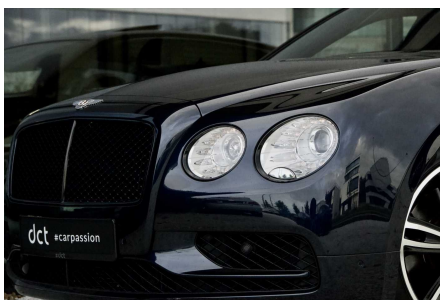

BENTLEY FLYING SPUR V8 S

4.0 MULLINER 21" WHEELS BLACKPACK ACC DAB

€ 99.900

Bezoek deze wagen bij DCT Wielsbeke

WIELSBEKE

Ooigemstraat 6

T +32 56 44 33 33

wielsbeke@dct.be

BTW BE 0479 929 967

SPECIFICATIES

Merk	Bentley
Model	Flying Spur V8 S
Eerste inschrijving	06/2017
Kilometerstand	46.262 km
Brandstof	Benzine
Vermogen (kW/Pk)	388 kW / 527 Pk
Cylinder capaciteit	3993 cc
CO2 uitstoot	254 g/km
Transmissie	Automaat (8)
Carrosserie	Berline
Kleur	Blauw metaalkleur
BTW aftrekbaar	Nee
Prijs	€ 99.900