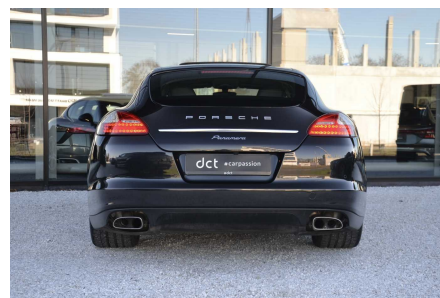

PORSCHE PANAMERA

3.0D SUNROOF 20' AIRSUSP HEATEDSTEER

€ 33.900

Bezoek deze wagen bij DCT Wielsbeke

WIELSBEKE

Ooigemstraat 6

T +32 56 44 33 33

wielsbeke@dct.be

BTW BE 0479 929 967

SPECIFICATIES

Merk	Porsche
Model	Panamera
Eerste inschrijving	01/2012
Kilometerstand	70.792 km
Brandstof	Diesel
Vermogen (kW/Pk)	184 kW / 250 Pk
Cylinder capaciteit	2967 cc
CO2 uitstoot	172 g/km
Transmissie	Automaat (8)
Carrosserie	Berline
Kleur	Zwart metaalkleur
BTW aftrekbaar	Nee
Prijs	€ 33.900

Wens je deze wagen in een andere kleur of configuratie? Laat het ons weten en we gaan op zoek naar de juiste match!

HIGHLIGHTS

Porsche Panamera Diesel VERY GOOD CONDITION!

20" Panamera Turbo II wheels
585 2 fold-out cup holders above glove compartment
350 Adaptive air suspension incl. PASM
867 Automatic tailgate
537 Driver seat memory
601 Bi-xenon headlights
669 Cordless handset for telephone module
650 Electric lifting/sliding SUNROOF
630 Light Design Package
844 Multifunction steering wheel
638 ParkAssistant front and rear incl. reversing camera
P23 Porsche Communication Management (PCM) including navigation module
658 Servotronic
343 Heated seats in the front and rear
345 Steering wheel heating
870 Universal audio input (AUX)
216 Tow bar preparation
261 Self-dimming exterior and interior mirrors
565 Rear side airbags