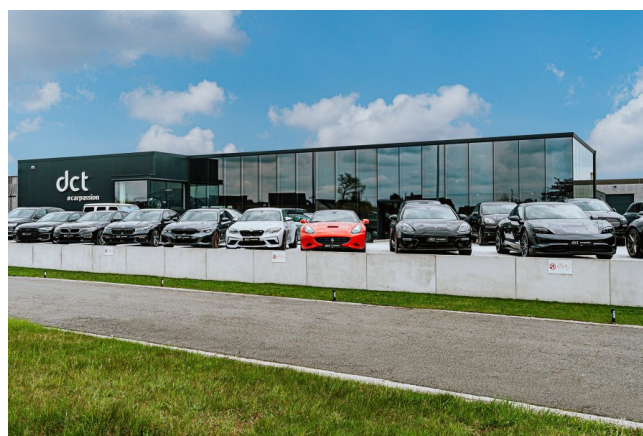

## PORSCHE MACAN

2,0 PANO SPORTEXHAUST 21'ALU 14WAY MEMORY

€ 44.900

Bezoek deze wagen bij DCT Maldegem