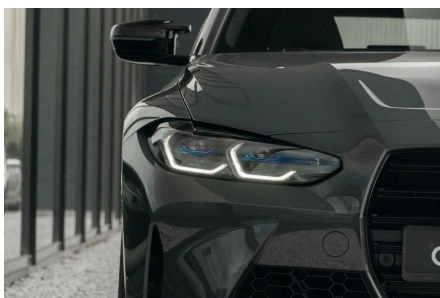

## BMW M3 TOURING

XDRIVE COMPETITION CARBON H&K 360°

€ 109.900

Bezoek deze wagen bij DCT Wielsbeke