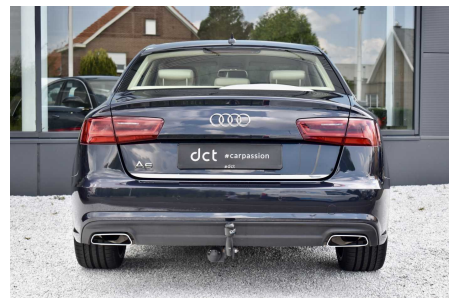

AUDI A6

3.0 TDI V6 S TRONIC LEATHER NAVI HEATED SEATS TOWBAR

€ 21.900

Bezoek deze wagen bij DCT Mechelen

MECHELEN

Antwerpsesteenweg 209

T +32 15 89 89 88

mechelen@dct.be