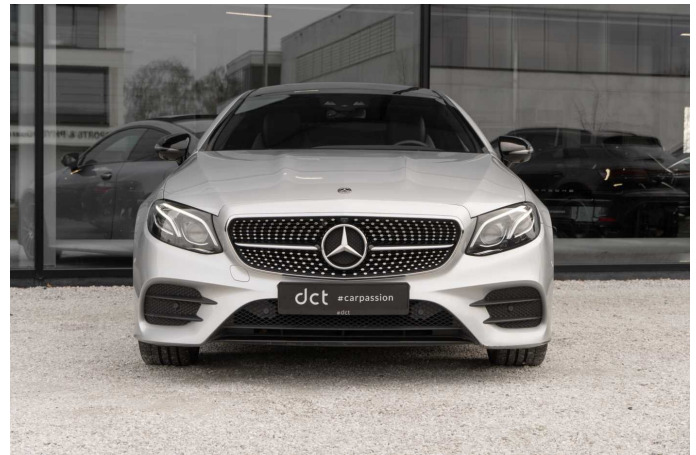

MERCEDES-BENZ E 350
COUPE AMG BURMESTER PANO MEMORY HUD
€ 36.900

Bezoek deze wagen bij DCT Wielsbeke

WIELSBEKE

Ooigemstraat 6
T +32 56 44 33 33
wielsbeke@dct.be
BTW BE 0479 929 967

SPECIFICATIES

Merk	Mercedes-Benz
Model	E 350
Eerste inschrijving	11/2018
Kilometerstand	90.053 km
Brandstof	Benzine
Vermogen (kW/Pk)	220 kW / 299 Pk
Cylinder capaciteit	1991 cc
CO2 uitstoot	193 g/km
Transmissie	Automaat (9)
Carrosserie	Coupe
Kleur	Zilver metaalkleur
BTW aftrekbaar	Nee
Prijs	€ 36.900

Wens je deze wagen in een andere kleur of configuratie? Laat het ons weten en we gaan op zoek naar de juiste match!

HIGHLIGHTS

Mercedes - Benz E350 Coupe / Very nice configuration,

Keyless Go Package
Interior AMG
Exterior AMG
Light Package
Parking Package High
Burmester Surround System
Panoramic Roof
Head Up Display
Electric Heated Seats with Memory
Mirror Package
360° Camera
Night Package
AMG 20" Alu Wheels
Exhaust with rear end AMG tips