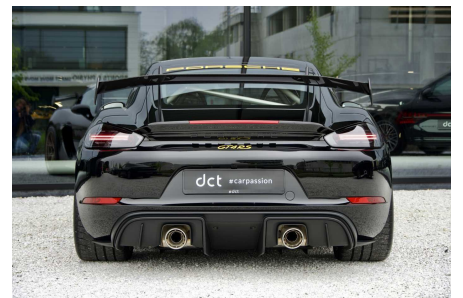

PORSCHE CAYMAN

GT4 RS WEISSACH CERAMIC LIFTING STITCHING BOSE

€ 199.900

Bezoek deze wagen bij DCT Wielsbeke

WIELSBEKE

Ooigemstraat 6

T +32 56 44 33 33

wielsbeke@dct.be

BTW BE 0479 929 967

SPECIFICATIES

Merk	Porsche
Model	Cayman
Eerste inschrijving	02/2023
Kilometerstand	1.493 km
Brandstof	Benzine
Vermogen (kW/Pk)	368 kW / 500 Pk
Cylinder capaciteit	3996 cc
Transmissie	Automaat
Carrosserie	Sportwagen
Kleur	Zwart metaalkleur
BTW aftrekbaar	Ja
Prijs	€ 199.900