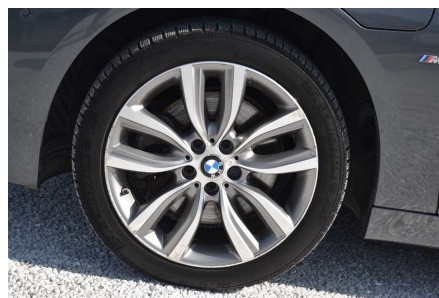

BMW 225 ACTIVE TOURER
PLUG-IN HYBRID M-PACK LED
€ 17.900