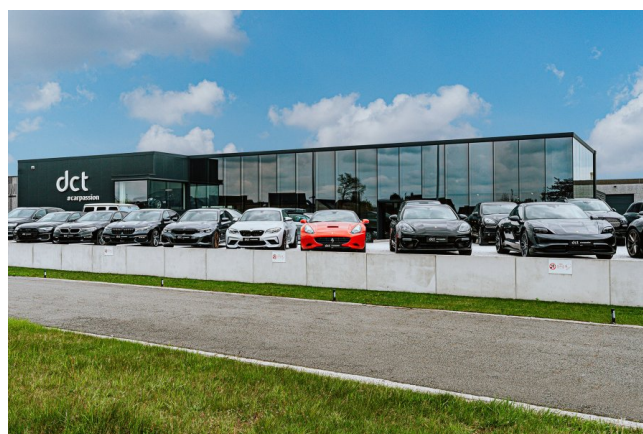

**BMW 225 ACTIVE TOURER**  
PLUG-IN HYBRID M-PACK LED  
€ 17.900

**Bezoek deze wagen bij DCT Maldegem**

**MALDEGEM**

Industrielaan 9a  
T +32 50 39 39 50  
[maldegem@dct.be](mailto:maldegem@dct.be)  
BTW BE 0847 915 701

## SPECIFICATIES

<b>Merk</b>	BMW
<b>Model</b>	225 Active Tourer
<b>Eerste inschrijving</b>	05/2017
<b>Kilometerstand</b>	97.600 km
<b>Brandstof</b>	Benzine
<b>Vermogen (kW/Pk)</b>	100 kW / 135 Pk
<b>Cylinder capaciteit</b>	1499 cc
<b>CO2 uitstoot</b>	46 g/km
<b>Transmissie</b>	Automaat (6)
<b>Carrosserie</b>	Break/Stationwagon
<b>Kleur</b>	Grijs metaalkleur
<b>BTW aftrekbaar</b>	Ja
<b>Prijs</b>	€ 17.900