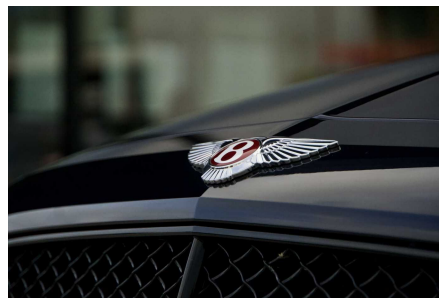

BENTLEY FLYING SPUR V8 S

4.0 MULLINER 21" WHEELS BLACKPACK ACC DAB

€ 89.900

Bezoek deze wagen bij DCT Wielsbeke

WIELSBEKE

Ooigemstraat 6

T +32 56 44 33 33

wielsbeke@dct.be

BTW BE 0479 929 967

SPECIFICATIES

Merk	Bentley
Model	Flying Spur V8 S
Eerste inschrijving	06/2017
Kilometerstand	46.262 km
Brandstof	Benzine
Vermogen (kW/Pk)	388 kW / 527 Pk
Cylinder capaciteit	3993 cc
CO2 uitstoot	254 g/km
Transmissie	Automaat (8)
Carrosserie	Berline
Kleur	Blauw metaalkleur
BTW aftrekbaar	Nee
Prijs	€ 89.900