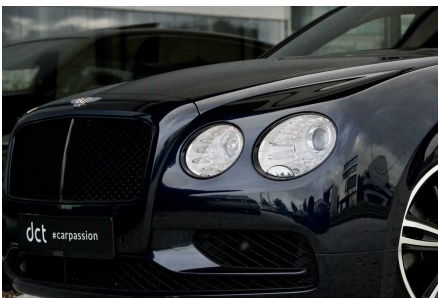

BENTLEY FLYING SPUR V8 S

4.0 MULLINER 21" WHEELS BLACKPACK ACC DAB

€ 89.900

Bezoek deze wagen bij DCT Wielsbeke

WIELSBEKE

Ooigemstraat 6

T +32 56 44 33 33

wielsbeke@dct.be

BTW BE 0479 929 967

SPECIFICATIES

Merk	Bentley
Model	Flying Spur V8 S
Eerste inschrijving	06/2017
Kilometerstand	46.262 km
Brandstof	Benzine
Vermogen (kW/Pk)	388 kW / 527 Pk
Cylinder capaciteit	3993 cc
CO2 uitstoot	254 g/km
Transmissie	Automaat (8)
Carrosserie	Berline
Kleur	Blauw metaalkleur
BTW aftrekbaar	Nee
Prijs	€ 89.900